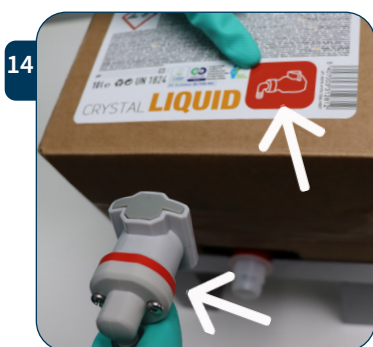

Plaats het voorgesneden rechthoekig deel van het karton terug op de oorspronkelijke plaats. Zorg ervoor dat het rode deel van de BiB connector volledig uit de kartonnen verpakking tevoorschijn komt.

Verwijder de plastic ring die de BiB connector afsluit. In de opening is nu een plastic membraan zichtbaar.

Duw de ovale voorgesneden stukken aan de zijkant van de Bag-in-Box in.

De oude Bag-in-Box zit nog in de houder. Duw de knop van het koppelstuk in om de oude Bag-in-Box los te koppelen.

Neem de oude Bag-in-Box uit de houder en haal de plastic vacuümzak uit de box. Werp deze in de PMD vuilnisbak. De lege kartonnen box sorteert je bij het karton afval.

Neem de nieuwe Bag-in-Box vast aan de ovale voorgesneden handvaten. Plaats deze in de houder.

Controleer dat het rode deel van de BiB connector uit de doos steekt en in de uitsparing van de houder rust.