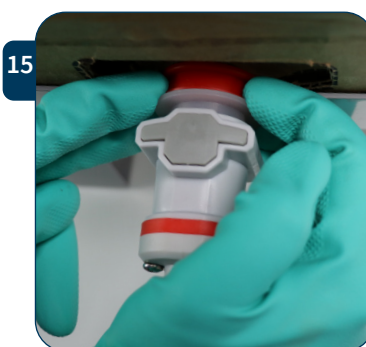

Opgelet: Controleer altijd dat het juiste product opnieuw op de juiste aanzuigslang aangesloten wordt. Met de geïntegreerde kleurcodering kun je nakijken of de kleur op de BiB hetzelfde is als die op de aanzuigslang.