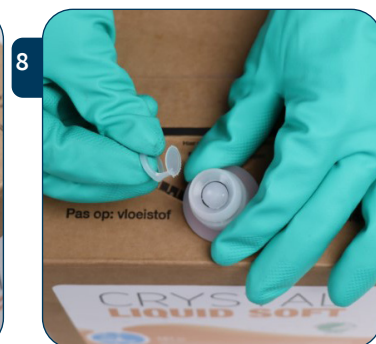

Vervanging Bag-in-Box: Indien de pomp een geluidssignaal geeft is het detergent of spoelmiddel leeg. De Waredose geeft ook een melding op het scherm.

Voorzorgsmaatregelen:

1. Draag de PBM's aanbevolen in de SDS fiche naargelang de werkzaamheden.
2. Respecteer de omgevingsgebonden hygiëne-eisen.

Draag een veiligheidsbril en nitril handschoenen.

Plaats de nieuwe Bag-in-Box met de opening naar boven op een droog oppervlak.

Verwijder het ronde voorgesneden stuk karton.

Til het rechthoekig voorgesneden deel voorzichtig op om te voorkomen dat het scheurt. Gebruik je vingers om de kraan (BiB connector) voorzichtig uit de doos te trekken.

Plaats het voorgesneden rechthoekig deel van het karton terug op de oorspronkelijke plaats. Zorg ervoor dat het rode deel van de BiB connector volledig uit de kartonnen verpakking tevoorschijn komt.

Verwijder de plastic ring die de BiB connector afsluit. In de opening is nu een plastic membraan zichtbaar.

Duw de ovale voorgesneden stukken aan de zijkant van de Bag-in-Box in.

De oude Bag-in-Box zit nog in de houder. Duw de knop van het koppelstuk in om de oude Bag-in-Box los te koppelen.

Neem de oude Bag-in-Box uit de houder en haal de plastic vacuümzak uit de box. Werp deze in de PMD vuilnisbak. De lege kartonnen box sorteert je bij het karton afval.