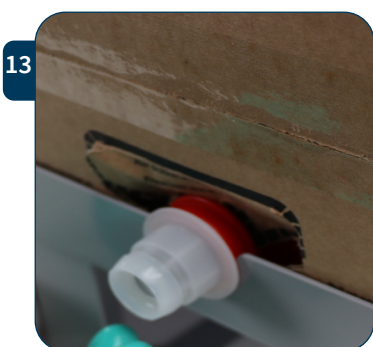

Plaats het voorgesneden rechthoekig deel van het karton terug op de oorspronkelijke plaats. Zorg ervoor dat het rode deel van de BiB connector volledig uit de kartonnen verpakking tevoorschijn komt.

Verwijder de plastic ring die de BiB connector afsluit. In de opening is nu een plastic membraan zichtbaar.

Duw de ovale voorgesneden stukken aan de zijkant van de Bag-in-Box in.

De oude Bag-in-Box zit nog in de houder. Duw de knop van het koppelstuk in om de oude Bag-in-Box los te koppelen.

Neem de oude Bag-in-Box uit de houder en haal de plastic vacuümzak uit de box. Werp deze in de PMD vuilnisbak. De lege kartonnen box sorteert je bij het karton afval.

Neem de nieuwe Bag-in-Box vast aan de ovale voorgesneden handvaten. Plaats deze in de houder.

Controleer dat het rode deel van de BiB connector uit de doos steekt en in de uitsparing van de houder rust.