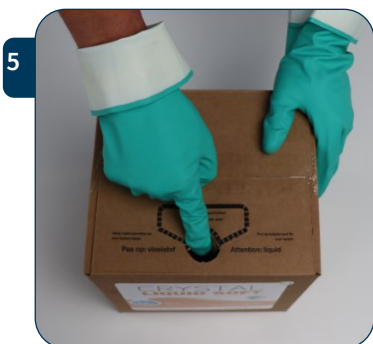

Vervanging Bag-in-Box: Indien de pomp een geluidssignaal geeft is het detergent of spoelmiddel leeg. De Waredose geeft ook een melding op het scherm.

Voorzorgsmaatregelen:

1. Draag de PBM's aanbevolen in de SDS fiche naargelang de werkzaamheden.
2. Respecteer de omgevingsgebonden hygiëne-eisen.

Draag een veiligheidsbril en nitril handschoenen.

Plaats de nieuwe Bag-in-Box met de opening naar boven op een droog oppervlak.

Verwijder het ronde voorgesneden stuk karton.

Til het rechthoekig voorgesneden deel voorzichtig op om te voorkomen dat het scheurt. Gebruik je vingers om de kraan (BiB connector) voorzichtig uit de doos te trekken.

Plaats het voorgesneden rechthoekig deel van het karton terug op de oorspronkelijke plaats. Zorg ervoor dat het rode deel van de BiB connector volledig uit de kartonnen verpakking tevoorschijn komt.

Verwijder de plastic ring die de BiB connector afsluit. In de opening is nu een plastic membraan zichtbaar.