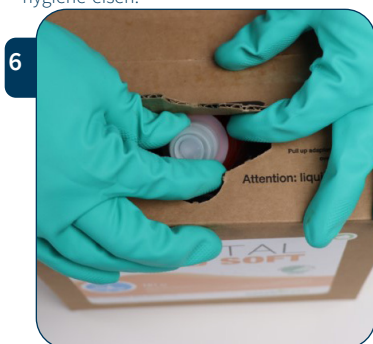

Vervanging Bag-in-Box: Indien de pomp een geluidssignaal geeft is het detergent of spoelmiddel leeg. De Waredose geeft ook een melding op het scherm.

Voorzorgsmaatregelen:

1. Draag de PBM's aanbevolen in de SDS fiche naargelang de werkzaamheden.
2. Respecteer de omgevingsgebonden hygiëne-eisen.

Draag een veiligheidsbril en nitril handschoenen.

Plaats de nieuwe Bag-in-Box met de opening naar boven op een droog oppervlak.

Verwijder het ronde voorgesneden stuk karton.

Til het rechthoekig voorgesneden deel voorzichtig op om te voorkomen dat het scheurt. Gebruik je vingers om de kraan (BiB connector) voorzichtig uit de doos te trekken.

Plaats het voorgesneden rechthoekig deel van het karton terug op de oorspronkelijke plaats. Zorg ervoor dat het rode deel van de BiB connector volledig uit de kartonnen verpakking tevoorschijn komt.

Verwijder de plastic ring die de BiB connector afsluit. In de opening is nu een plastic membraan zichtbaar.